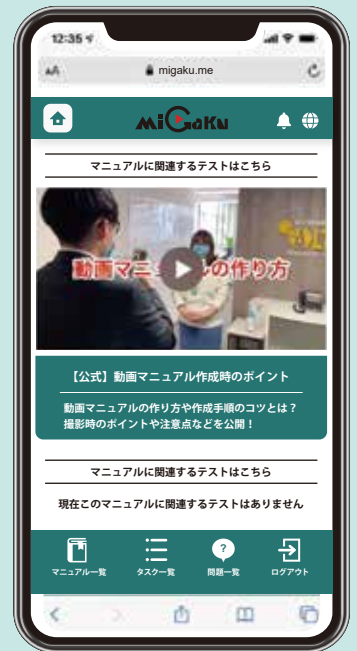

見る！学習する！くり返す！

MiGaKu

ミガク

教育のお悩みを解決！！動画配信プラットフォーム

MiGaKu の4つのサービス

- ▶ 動画マニュアルの視聴
- 📝 テスト問題で業務を復習
- 👤 閲覧履歴で各々の進捗を把握
- 🔔 お知らせ機能と出退勤の管理

MiGaKu はスマホでの撮影・編集を推奨しています。

動画マニュアルにはこんなメリットが